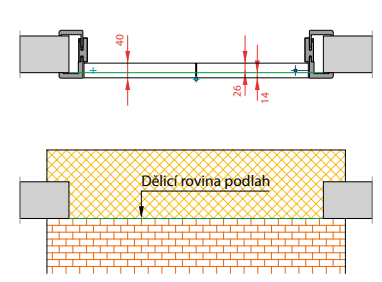

Dveře posuvné s bočním světlíkem – obložková konstrukce

Dveře posuvné s bočním světlíkem – obložková konstrukce

Dveře posuvné s bočním světlíkem a dveřovkou – rámová konstrukce

Dveře posuvné s bočním světlíkem – rámová konstrukce

Dveře lamelové

Zárubeň polodrážková Harmonie, Normal, Obtus dveře Harmonie

Zárubeň LATENTE dveře tl. 40 mm + celoskleněné dveře

Zárubeň polodrážková Normal, Obtus, dveře tl. 40 mm + celoskleněné dveře

Magneo se zárubní dveře tl. 40 mm + celoskleněné dveře