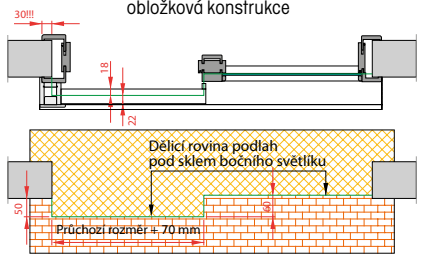

Dveře otočné polodrážkové – rámová konstrukce

Dveře posuvné na stěnu

Dveře posuvné do pouzdra (do stěny)

Dveře jednokřídlé posuvné na stěnu – zárubeň Harmonie

Dveře posuvné s bočním světlíkem – obložková konstrukce

Dveře lamelové

Zárubeň polodrážková Harmonie, Normal, Obtus dveře Harmonie

Zárubeň LATENTE dveře tl. 40 mm + celoskleněné dveře

Zárubeň polodrážková Normal, Obtus, dveře tl. 40 mm + celoskleněné dveře

Magneo se zárubní dveře tl. 40 mm + celoskleněné dveře