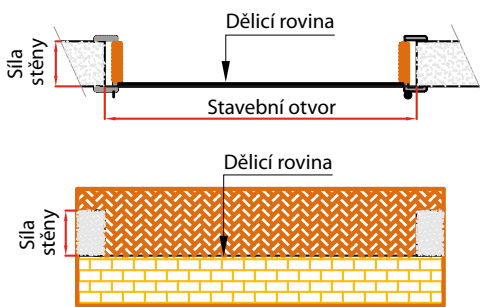

Dveře lamelové

Zárubeň polodrážková Harmonie, Normal, Obtus dveře Harmonie

Zárubeň LATENTE dveře tl. 40 mm + celoskleněné dveře

Zárubeň polodrážková Normal, Obtus, dveře tl. 40 mm + celoskleněné dveře

Magneo se zárubní dveře tl. 40 mm + celoskleněné dveře

Magneo bez zárubně dveře tl. 40 mm

Magneo bez zárubně dveře celoskleněné dveře