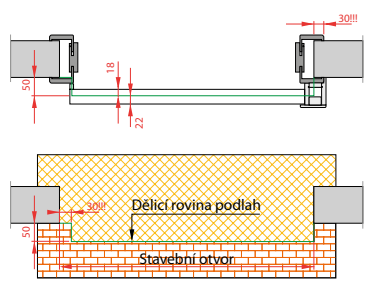

DOPORUČENÉ PŘECHODY PODLAH

Dveře otočné bezpodrážkové

Dveře otočné polodrážkové

Dveře otočné s bočním světlíkem – obložková konstrukce

Dveře otočné polodrážkové – zárubeň Harmonie

Dveře otočné polodrážkové se zárubeň OKZ

Dveře otočné polodrážkové – rámová konstrukce

Dveře posuvné na stěnu

Dveře posuvné do pouzdra (do stěny)

Dveře jednokřídlé posuvné na stěnu – zárubeň Harmonie

Dveře posuvné s bočním světlíkem – obložková konstrukce

Dveře lamelové

Zárubeň polodrážková Harmonie, Normal, Obtus dveře Harmonie

Zárubeň LATENTE dveře tl. 40 mm + celoskleněné dveře

Zárubeň polodrážková Normal, Obtus, dveře tl. 40 mm + celoskleněné dveře

Magneo se zárubní dveře tl. 40 mm + celoskleněné dveře