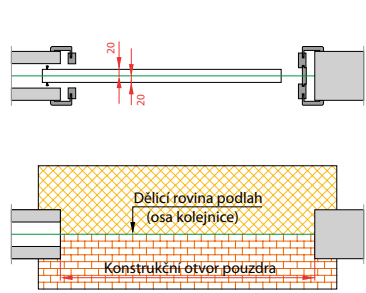

DOPORUČENÉ PŘECHODY PODLAH

Dveře otočné bezpodrážkové

Dveře otočné polodrážkové

Dveře otočné s bočním světlíkem – obložková konstrukce

Dveře otočné polodrážkové – zárubeň Harmonie

Dveře otočné polodrážkové se zárubeň OKZ

Dveře otočné polodrážkové – rámová konstrukce

Dveře posuvné na stěnu

Dveře posuvné do pouzdra (do stěny)

Dveře jednokřídlé posuvné na stěnu – zárubeň Harmonie

Dveře posuvné s bočním světlíkem – obložková konstrukce

Dveře lamelové

Zárubeň polodrážková Harmonie, Normal, Obtus dveře Harmonie

Zárubeň LATENTE dveře tl. 40 mm + celoskleněné dveře

Zárubeň polodrážková Normal, Obtus, dveře tl. 40 mm + celoskleněné dveře

Magneo se zárubní dveře tl. 40 mm + celoskleněné dveře