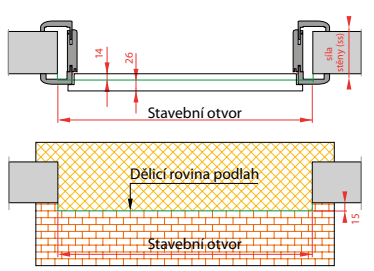

DOPORUČENÉ PŘECHODY PODLAH

Dveře otočné bezpodrážkové

Dveře otočné polodrážkové

Dveře otočné s bočním světlíkem – obložková konstrukce

Dveře otočné polodrážkové – zárubeň Harmonie

Dveře otočné polodrážkové se zárubeň OKZ

Dveře otočné polodrážkové – rámová konstrukce

Dveře posuvné na stěnu

Dveře posuvné do pouzdra (do stěny)

Dveře jednokřídlé posuvné na stěnu – zárubeň Harmonie

Dveře posuvné s bočním světlíkem – obložková konstrukce

Dveře lamelové

Zárubeň polodrážková Harmonie, Normal, Obtus dveře Harmonie

Zárubeň LATENTE dveře tl. 40 mm + celoskleněné dveře

Zárubeň polodrážková Normal, Obtus, dveře tl. 40 mm + celoskleněné dveře

Magneo se zárubní dveře tl. 40 mm + celoskleněné dveře