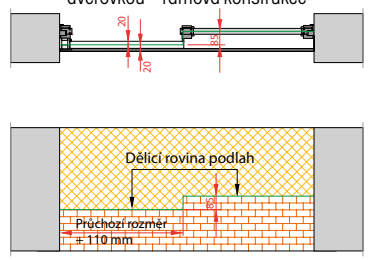

Dveře posuvné s bočním světlíkem a dveřovkou – rámová konstrukce