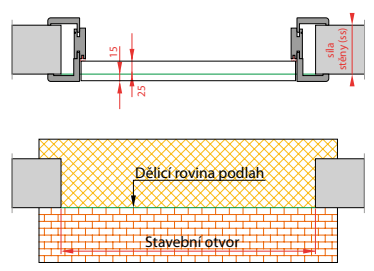

DOPORUČENÉ PŘECHODY PODLAH

Dveře otočné bezpodrážkové

Dveře otočné polodrážkové

Dveře otočné s bočním světlíkem – obložková konstrukce

Dveře otočné polodrážkové – zárubeň Harmonie

Dveře otočné polodrážkové se zárubeň OKZ

Dveře otočné polodrážkové – rámová konstrukce

Dveře posuvné na stěnu

Dveře posuvné do pouzdra (do stěny)

Dveře jednokřídlé posuvné na stěnu – zárubeň Harmonie

Dveře posuvné s bočním světlíkem – obložková konstrukce

Dveře lamelové

Zárubeň polodrážková Harmonie, Normal, Obtus dveře Harmonie

Zárubeň LATENTE dveře tl. 40 mm + celoskleněné dveře

Zárubeň polodrážková Normal, Obtus, dveře tl. 40 mm + celoskleněné dveře

Magneo se zárubní dveře tl. 40 mm + celoskleněné dveře