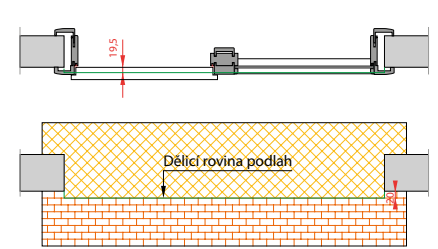

Dveře otočné polodrážkové – rámová konstrukce

Dveře posuvné na stěnu

Dveře posuvné do pouzdra (do stěny)

Dveře jednokřídlé posuvné na stěnu – zárubeň Harmonie

Dveře posuvné s bočním světlíkem – obložková konstrukce

Dveře posuvné s bočním světlíkem – obložková konstrukce

Dveře posuvné s bočním světlíkem – obložková konstrukce

Dveře posuvné s bočním světlíkem a dveřovkou – rámová konstrukce

Dveře posuvné s bočním světlíkem – rámová konstrukce

Dveře lamelové

Zárubeň polodrážková Harmonie, Normal, Obtus dveře Harmonie

Zárubeň LATENTE dveře tl. 40 mm + celoskleněné dveře

Zárubeň polodrážková Normal, Obtus, dveře tl. 40 mm + celoskleněné dveře

Magneo se zárubní dveře tl. 40 mm + celoskleněné dveře