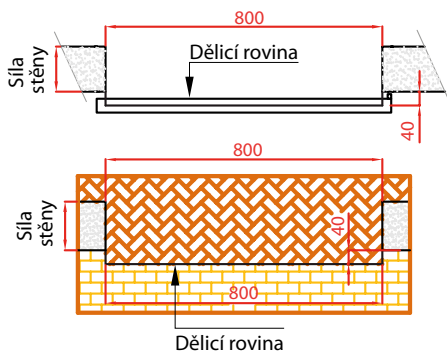

Dveře lamelové

Zárubeň polodrážková Harmonie, Normal, Obtus dveře Harmonie

Zárubeň LATENTE dveře tl. 40 mm + celoskleněné dveře

Zárubeň polodrážková Normal, Obtus, dveře tl. 40 mm + celoskleněné dveře

Magneo se zárubní dveře tl. 40 mm + celoskleněné dveře

Magneo bez zárubně dveře tl. 40 mm

Magneo bez zárubně dveře celoskleněné dveře