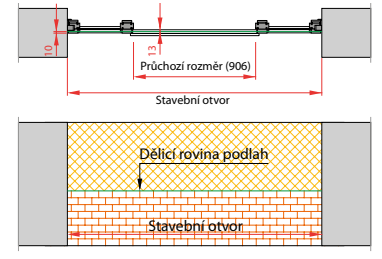

DOPORUČENÉ PŘECHODY PODLAH

Dveře otočné bezpodrážkové

Dveře otočné polodrážkové

Dveře otočné s bočním světlíkem – obložková konstrukce

Dveře otočné polodrážkové – zárubeň Harmonie

Dveře otočné polodrážkové se zárubeň OKZ

Dveře otočné polodrážkové – rámová konstrukce

Dveře posuvné na stěnu

Dveře posuvné do pouzdra (do stěny)

Dveře jednokřídlé posuvné na stěnu – zárubeň Harmonie

Dveře posuvné s bočním světlíkem – obložková konstrukce

Dveře lamelové

Zárubeň polodrážková Harmonie, Normal, Obtus dveře Harmonie

Zárubeň LATENTE dveře tl. 40 mm + celoskleněné dveře

Zárubeň polodrážková Normal, Obtus, dveře tl. 40 mm + celoskleněné dveře

Magneo se zárubní dveře tl. 40 mm + celoskleněné dveře