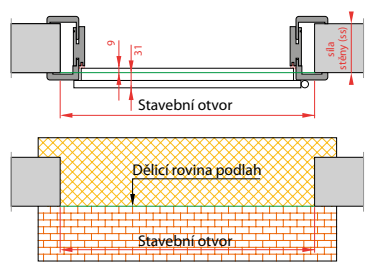

DOPORUČENÉ PŘECHODY PODLAH

Dveře otočné bezpodrážkové

Dveře otočné polodrážkové

Dveře otočné s bočním světlíkem – obložková konstrukce

Dveře otočné polodrážkové – zárubeň Harmonie

Dveře otočné polodrážkové se zárubeň OKZ

Dveře otočné polodrážkové – rámová konstrukce

Dveře posuvné na stěnu

Dveře posuvné do pouzdra (do stěny)

Dveře jednokřídlé posuvné na stěnu – zárubeň Harmonie

Dveře posuvné s bočním světlíkem – obložková konstrukce

Dveře lamelové

Zárubeň polodrážková Harmonie, Normal, Obtus dveře Harmonie

Zárubeň LATENTE dveře tl. 40 mm + celoskleněné dveře

Zárubeň polodrážková Normal, Obtus, dveře tl. 40 mm + celoskleněné dveře

Magneo se zárubní dveře tl. 40 mm + celoskleněné dveře