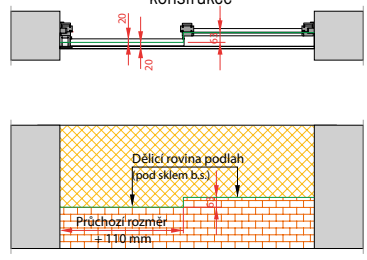

Dveře posuvné s bočním světlíkem – obložková konstrukce

Dveře posuvné s bočním světlíkem – obložková konstrukce

Dveře posuvné s bočním světlíkem a dveřovkou – rámová konstrukce

Dveře posuvné s bočním světlíkem – rámová konstrukce

Dveře lamelové

Zárubeň polodrážková Harmonie, Normal, Obtus dveře Harmonie

Zárubeň LATENTE dveře tl. 40 mm + celoskleněné dveře

Zárubeň polodrážková Normal, Obtus, dveře tl. 40 mm + celoskleněné dveře

Magneo se zárubní dveře tl. 40 mm + celoskleněné dveře