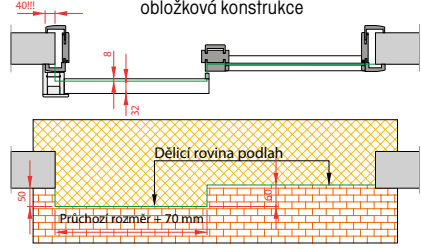

Dveře posuvné s bočním světlíkem – obložková konstrukce