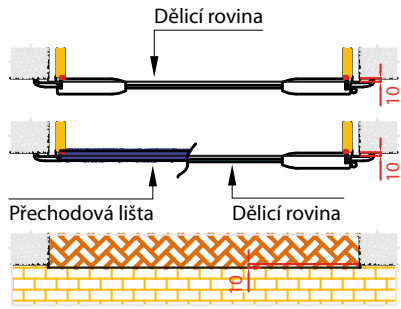

Dveře otočné polodrážkové – rámová konstrukce

Dveře posuvné na stěnu

Dveře posuvné do pouzdra (do stěny)

Dveře jednokřídlé posuvné na stěnu – zárubeň Harmonie

Dveře posuvné s bočním světlíkem – obložková konstrukce

Dveře posuvné s bočním světlíkem – obložková konstrukce

Dveře posuvné s bočním světlíkem – obložková konstrukce

Dveře posuvné s bočním světlíkem a dveřovkou – rámová konstrukce

Dveře posuvné s bočním světlíkem – rámová konstrukce

Dveře lamelové

Zárubeň polodrážková Harmonie, Normal, Obtus dveře Harmonie

Zárubeň LATENTE dveře tl. 40 mm + celoskleněné dveře

Zárubeň polodrážková Normal, Obtus, dveře tl. 40 mm + celoskleněné dveře

Magneo se zárubní dveře tl. 40 mm + celoskleněné dveře