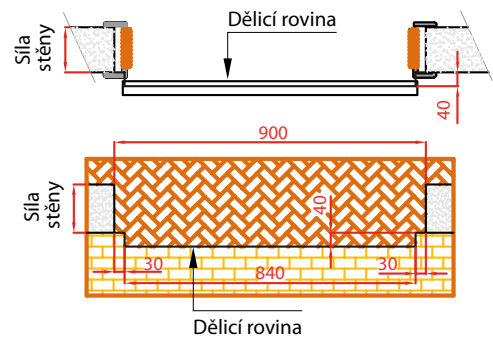

Dveře lamelové

Zárubeň polodrážková Harmonie, Normal, Obtus dveře Harmonie

Zárubeň LATENTE dveře tl. 40 mm + celoskleněné dveře

Zárubeň polodrážková Normal, Obtus, dveře tl. 40 mm + celoskleněné dveře

Magneo se zárubní dveře tl. 40 mm + celoskleněné dveře

Magneo bez zárubně dveře tl. 40 mm

Magneo bez zárubně dveře celoskleněné dveře