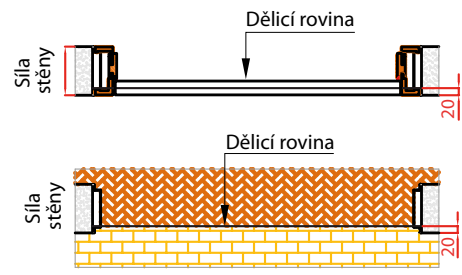

Dveře otočné polodrážkové – rámová konstrukce

Dveře posuvné na stěnu

Dveře posuvné do pouzdra (do stěny)

Dveře jednokřídlé posuvné na stěnu – zárubeň Harmonie

Dveře posuvné s bočním světlíkem – obložková konstrukce

Dveře posuvné s bočním světlíkem – obložková konstrukce

Dveře posuvné s bočním světlíkem – obložková konstrukce

Dveře posuvné s bočním světlíkem a dveřovkou – rámová konstrukce

Dveře posuvné s bočním světlíkem – rámová konstrukce

Dveře lamelové

Zárubeň polodrážková Harmonie, Normal, Obtus dveře Harmonie

Zárubeň LATENTE dveře tl. 40 mm + celoskleněné dveře

Zárubeň polodrážková Normal, Obtus, dveře tl. 40 mm + celoskleněné dveře

Magneo se zárubní dveře tl. 40 mm + celoskleněné dveře