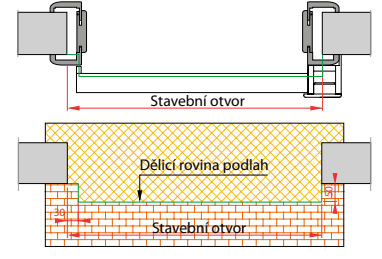

Dveře otočné polodrážkové – rámová konstrukce

Dveře posuvné na stěnu

Dveře posuvné do pouzdra (do stěny)

Dveře jednokřídlé posuvné na stěnu – zárubeň Harmonie

Dveře posuvné s bočním světlíkem – obložková konstrukce

Dveře posuvné s bočním světlíkem – obložková konstrukce

Dveře posuvné s bočním světlíkem – obložková konstrukce

Dveře posuvné s bočním světlíkem a dveřovkou – rámová konstrukce

Dveře posuvné s bočním světlíkem – rámová konstrukce

Dveře lamelové

Zárubeň polodrážková Harmonie, Normal, Obtus dveře Harmonie

Zárubeň LATENTE dveře tl. 40 mm + celoskleněné dveře

Zárubeň polodrážková Normal, Obtus, dveře tl. 40 mm + celoskleněné dveře

Magneo se zárubní dveře tl. 40 mm + celoskleněné dveře