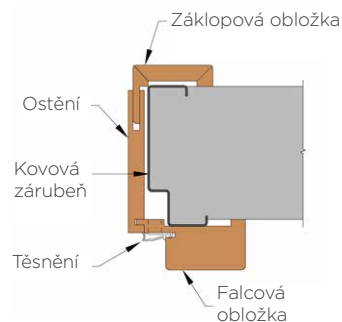

OKZ

jednokř.	tloušťka zdi 7 - 15 cm	tloušťka zdi 16 - 25 cm
kaširovací fólie	2 650	2 750
3D	2 950	3 050
CPL standard	2 950	3 050
CPL premium	2 950	3 050
CPL deluxe	2 950	3 050

POSUVNÉ DVEŘE

NA ZEĎ S GARNÝŽÍ

POSUVNÉ DVEŘE S GARNÝŽÍ - tato úprava je možná na všech námi nabízených modelech dveřních křídel (kromě dveří SPECIÁLNÍCH) a povrchových úpravách (kromě HPL povrchu). Garnýž, dorazový hranol i zárubeň se dodávají ve stejném dezénu jako dveřní křídlo. Možnost tichého dorazu a kartáčků za příplatek.