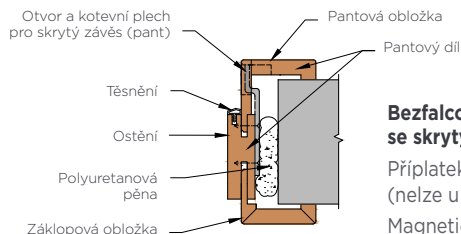

Příplatek za úpravu dveří (bezfalcové provedení + skryté panty)

jednokřídlé v. 197: příplatek k ceně dveří (str. 2, 4)	jednokřídlé v. 210: příplatek k ceně dveří (str. 2, 4)
+2 500	+15% k ceně dveří (atyp výška)
	+2 500

SKRYTÉ ZÁRUBNĚ z hliníkového profilu

lkř.	cena	magnetický zámek
60	10 200	500
70	10 300	černý magnetický zámek
80	10 500	600
90	10 600	

PRO BEZFALCOVÉ DVEŘE SE SKRYTÝMI PANTY

Bezfalcové (bezpolodrážkové) dveře s bezfalcovou zárubní a skrytými panty tvoří designově čistý celek, kdy dveře jsou v jedné rovině s obložkou.