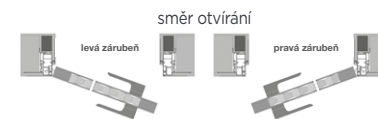

Příplatek za úpravu dveří (bezfalcové provedení + skryté panty)

jednokřídlé v. 197: příplatek k ceně dveří (str. 2, 4)	jednokřídlé v. 210: příplatek k ceně dveří (str. 2, 4)
+2 500	+15% k ceně dveří (atyp výška)
	+2 500