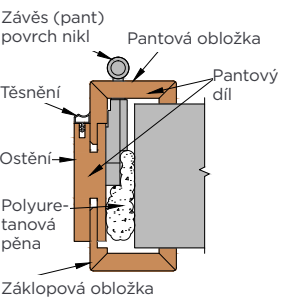

1kř CPL, HPL 60, 70, 80, 90

standard	11 690
premium	11 990
deluxe	12 290
HPL	13 290
kukátko	260
výška 210	+ 15%
ocel. zárubeň B3	cena od 3 300

OBLOŽKOVÁ ZÁRUBEŇ

PRO POLODRÁŽKOVÉ DVEŘE

Obložkové zárubně jsou dodávány ve stejných povrchových úpravách a dekorech jako dveře. K bílým lakovaným dveřím standardně dodáváme bílou kaširovanou zárubeň. K profilovaným dveřím Classic se strukturou dřeva dodáváme zárubeň 3D bílá pór. Dveře HPL jsou určeny do kovové zárubně.