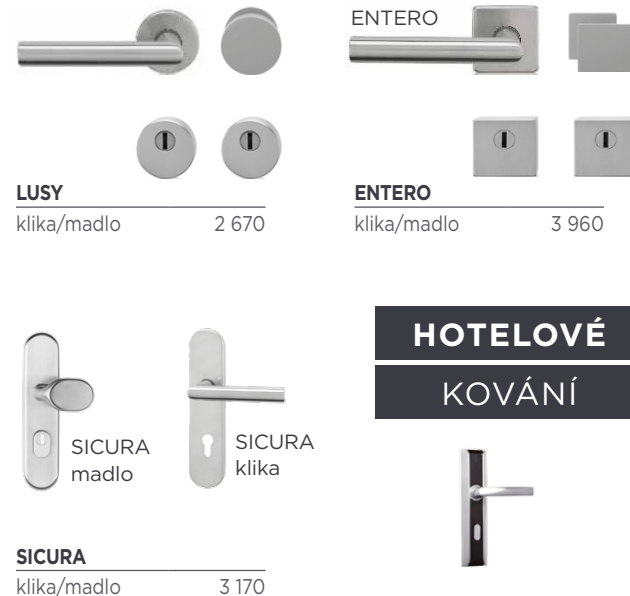

ROZETY

dózická kulatá

cylindrická kulatá

WC kulatá

WC hranatá

BEZPEČNOSTNÍ KOVÁNÍ

LUSY
klika/madlo 2 670

ENTERO
klika/madlo 3 960

SICURA
klika/madlo 3 170

Pozn: U bezpečnostního kování je třeba určit orientaci levá/pravá.

HOTELOVÉ KOVÁNÍ

Klika s otevíráním na kartu
cena na vyžádání

SKLA

SATINOVANÉ

PRŮHLEDNÉ

KŮRA ČIRÁ