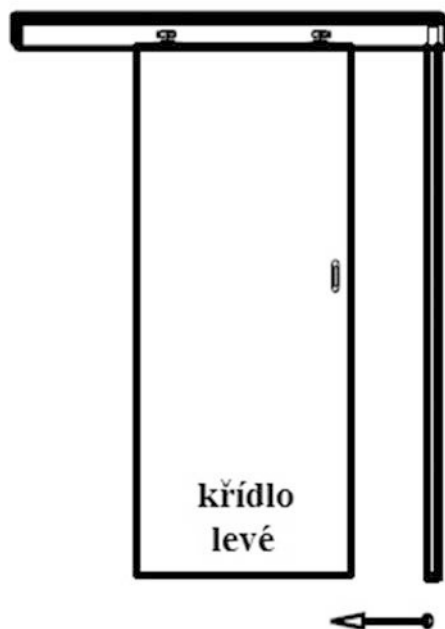

TECHNICKÝM NÁKRESEM POSUVNÝCH DVEŘÍ

Orientace dveří - posuvné po stěně