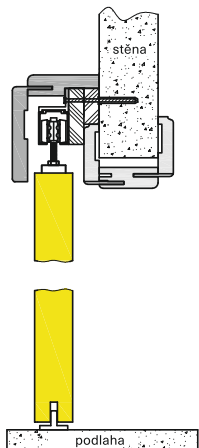

Posuv po stěně s použitím průchozí obložkové zárubně (záklon 63mm)