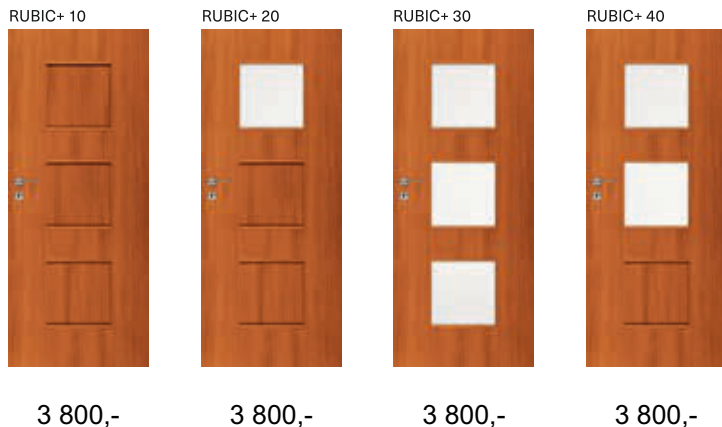

STANDARD

PŘÍPLATKOVÉ MOŽNOSTI

DALŠÍ INFORMACE

- v základu 4 mm sklo kůra čirá
- bezpříplatková skla: chinchila, jalousie
- příplatková skla: decormat, decormat bronz, decormat grafit
- bezfalcová křídla pro otočné dveře jsou připravena pro montáž skrytých závěsů, které jsou osazeny v zárubni
- dekor dub šedý 3D+, dub toffi pouze ve vodorovném provedení dekoru

bilá struktura	X	X	X			
	jasan	salvado	ořech	CPPL		
	X	X	X			
	buk	dub zlatý	olše			
dub zlatý 3D+	ořech tmavý 3D+	dub šedý 3D+	ořech karamel	jilm antracit	jilm tabac	
bilá mat	dub bělený 3D+	dub pískový 3D+	wenge tmavý 3D+	jilm sibiřský	borovice bílá 3D+	
stříbrná	černá struktura	šedá struktura	dub toffi	dub beskyd 3D	dub retro 3D+	
			jilm	eben	ořech americký	dub imperial
					CPVL