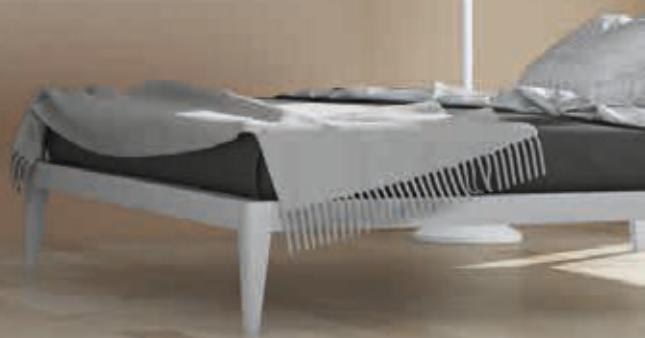

DRUKO 30
jilm antracit

STANDARD

DETAIL
PROFILOVANÉ
FÁZE DÍLCŮ

PŘÍPLATKOVÉ MOŽNOSTI

DALŠÍ INFORMACE

- bezfalcová křídla pro otočné dveře jsou připravena pro montáž skrytých závěsů, které jsou osazeny v zárubni
- v základu 4 mm sklo decormat
- bezpříplatková skla: decormat bronz, decormat grafit, čiré sklo
- u dveří bezfalcových otočných musí být šíře stavebního otvoru o 3–4 cm větší, než je u klasických dveří falcových, cena + 30% + ost. příplatky