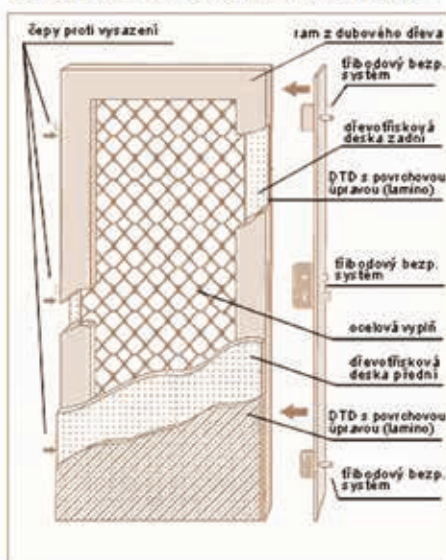

BEZPEČNOSTNÍ PP VATRA UNI SAFE BT2

STANDARD

VATRA UNI
SAFE

Bezpečnostní protipožární dveře plně

Bezpečnostní dveře - základ tvoří rám z tvrdého dřeva, ve kterém je uložen tříbodový bezpečnostní zámek, jsou opatřeny vypiň s požární odolností a ocelovou mříží proti průniku, bezpečnostními závěsy se zesíleným trnem proti vysazení.