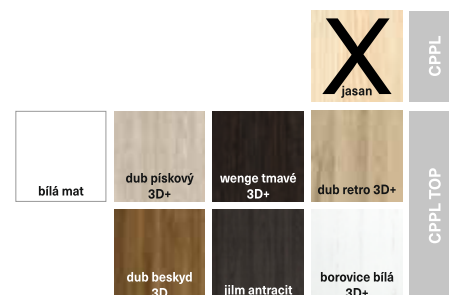

PŘÍPLATKOVÉ MOŽNOSTI

DALŠÍ INFORMACE

- bezfalcová křídla pro otočné dveře jsou připravena pro montáž skrytých závěsů, které jsou osazeny v zárubni
- v základu 4 mm sklo decormat
- bezpříplatková skla: decormat bronz, decormat grafit, čiré sklo
- u dveří bezfalcových otočných musí být šíře stavebního otvoru o 3–4 cm větší než je u klasických dveří falcových, cena + 30% + ost. příplatky