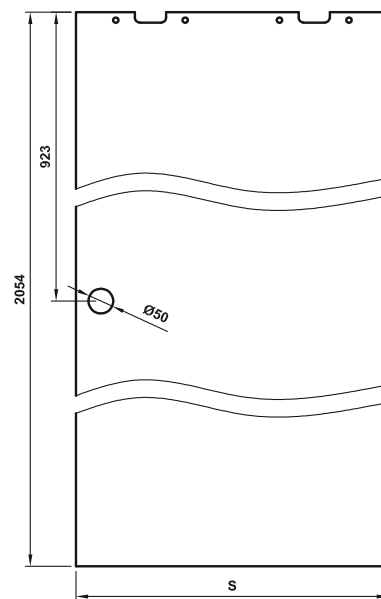

SKLENĚNÉ DVEŘE POSUVNÉ PO STĚNĚ

Posuvný systém po stěně „Spazio“ pro dveře skleněné je vyroben z eloxovaného hliníku a je určen pro finálně upravené stavební otvory. Sada obsahuje pojezdovou kolejnici, krycí garnýž, pojezdové komponenty pro zavěšení křídla a spodní vodič křídla.

Posuvný systém je k dispozici ve dvou variantách:

- Spazio TP – krycí garnýž hranatá
  - cena 7 980,-
- Spazio TO – krycí garnýž zaoblená
  - cena 7 980,-

Posuvný systém je určen pro křídla řady GLASS (Galla, Gracca lub Gossa) v provedení posuvné, doplněné kulatým madlem dle obrázku. Nelze použít tichý doraz.

UPOZORNĚNÍ: není možnost provést ventilaci v křídle

TABULKA ROZMĚRŮ

	ší ka k řídla	požadovaná ší ka stav. otvoru	délka vodičí části
60	630	590	1 340
70	730	690	1 540
80	830	790	1 740
90	930	890	1 940

Rozměry v mm

křídlo skleněné posuvné