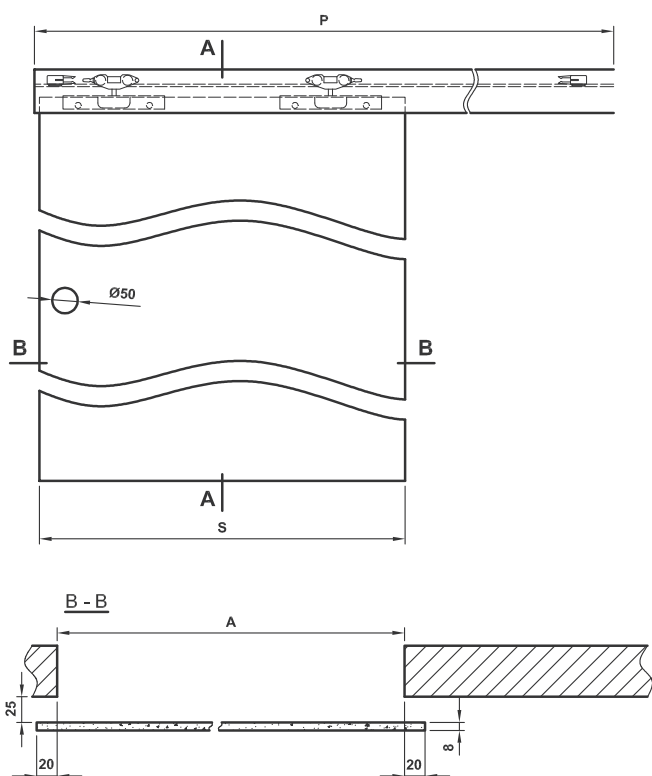

Rozměry v mm

křídlo skleněné posuvné

Spazio TP - řez

Prima dveře

Širokou nabídku zárubní podle typu, provedení, materiálu i použití uspokojí prakticky jakékoliv potřeby interiéru. Lze si vybrat zárubně s lamino a folie dekory. V kombinaci s dveřmi tvoří vždy harmonický celek.