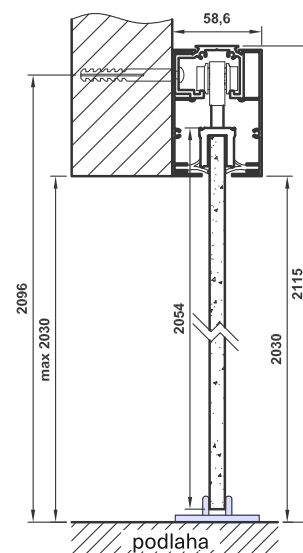

Spazio TP - řez