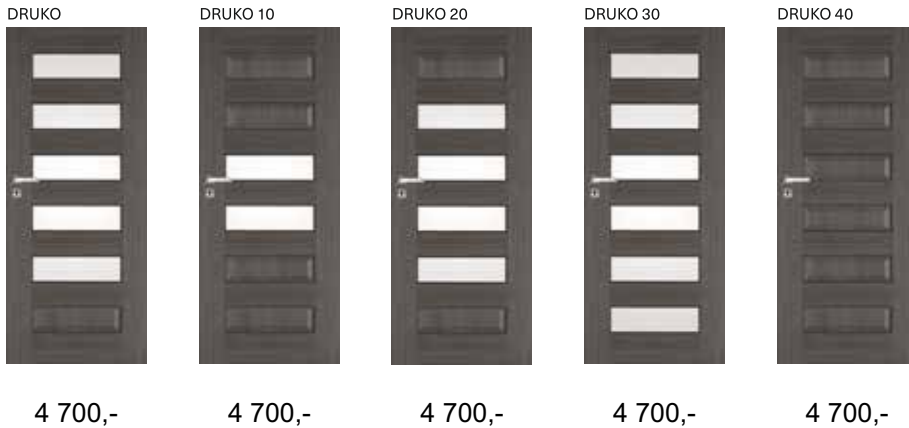

STANDARD

DETAIL
PROFILOVANÉ
FÁZE DÍLCŮ