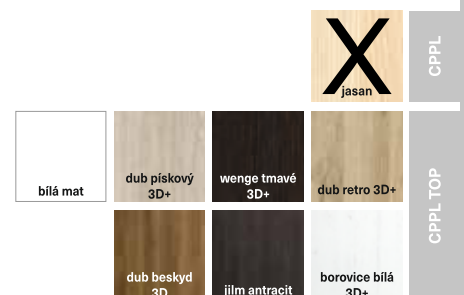

DRUKO 30
jilm antracit

STANDARD

DETAIL
PROFILOVANÉ
FÁZE DÍLCŮ

PŘÍPLATKOVÉ MOŽNOSTI

DALŠÍ INFORMACE

- bezfalcová křídla pro otočné dveře jsou připravena pro montáž skrytých závěsů, které jsou osazeny v zárubni
- v základu 4 mm sklo decormat
- bezpříplatková skla: decormat bronz, decormat grafit, čiré sklo
- u dveří bezfalcových otočných musí být šíře stavebního otvoru o 3–4 cm větší, než je u klasických dveří falcových, cena + 30% + ost. příplatky