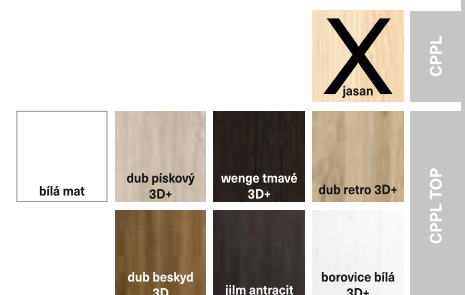

DETAIL
PROFILOVANÉ
FÁZE DÍLCŮ

PŘÍPLATKOVÉ MOŽNOSTI

DALŠÍ INFORMACE

- bezfalcová křídla pro otočné dveře jsou připravena pro montáž skrytých závěsů, které jsou osazeny v zárubni
- v základu 4 mm sklo decormat
- bezpříplatková skla: decormat bronz, decormat grafit, čiré sklo
- u dveří bezfalcových otočných musí být šíře stavebního otvoru o 3–4 cm větší, než je u klasických dveří falcových, cena + 30% + ost. příplatky