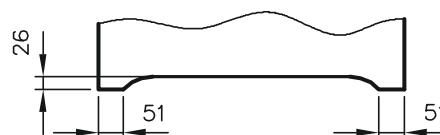

Ventilační podříznutí

U kolekce dveří CRYSTAL BASIC, CRYSTAL ART a CRYSTAL GALLERY bude při použití ventilačního podříznutí dveří o šířce 80 a 90 spolu s prahovou štěrbinou (8 mm) splněn požadavek větrání (0,022 m² celkové větrací plochy).

Křídla kolekce CRYSTAL BASIC a CRYSTAL ART mají rubovou a lícovou stranu. Křídla kolekce CRYSTAL GALLERY mají totožný vzhled z obou stran, viditelné povrchy skel jsou hladké.