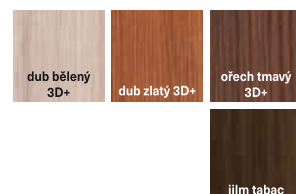

CPPL TOP

DALŠÍ INFORMACE

- ATIN 20 a 30 pouze 4 mm sklo decormat
- Nelze bezfalcové ani posuvné.