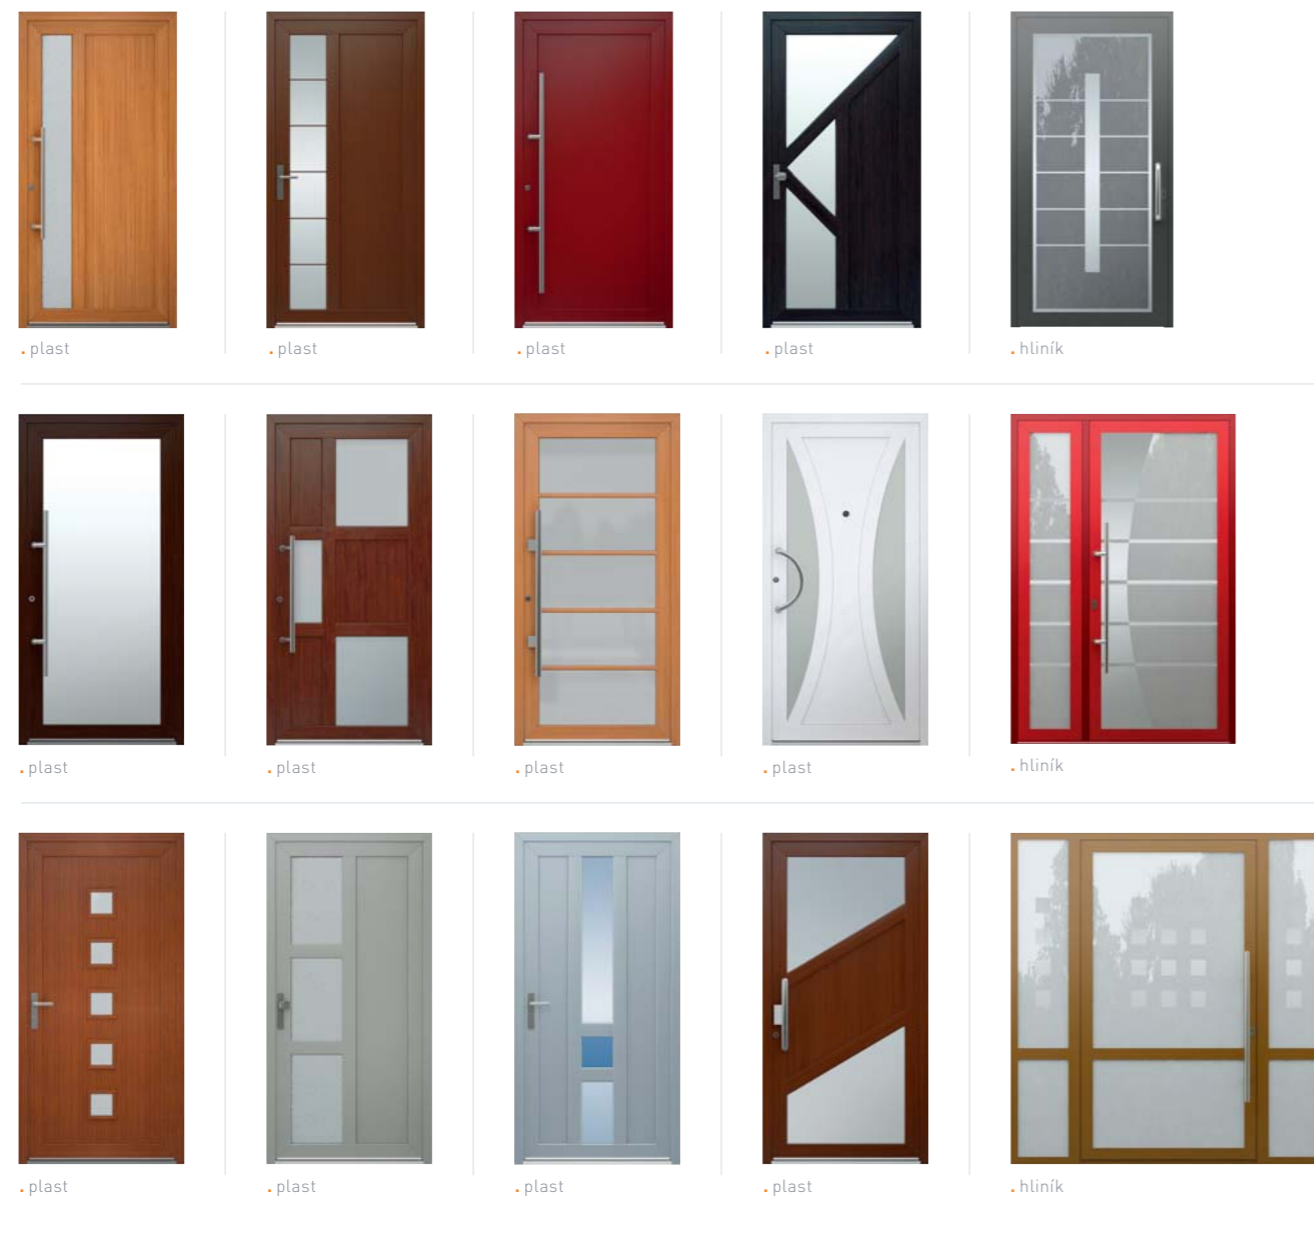

Vchodové dveře SULKO pro rodinné domy

- U VŠECH TYPŮ DVEŘNÍCH SYSTÉMŮ SULKO KLADEME VELKÝ DŮRAZ NA PRECIZNÍ TECHNICKÉ PROVEDENÍ I VYSOKOU ESTETICKOU HODNOTU
- VCHODOVÉ DVEŘE LZE SNADNO PŘIZPŮSOBIT VAŠIM POŽADAVKŮM NA DESIGN
- DO DVEŘÍ SULKO SI MŮŽETE VYBRAT TAKÉ LIBOVOLNOU VÝPLŇ NEBO JINÉ DOPLŇKY