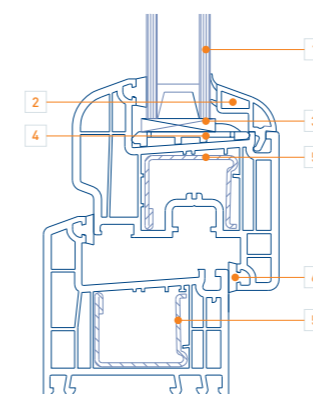

Profil →

- ELEGANCE
- MODERNÍ VZHLED
- BRILANTNÍ POVRCH
- DOKONALOST V DETAILECH

1	IZOLAČNÍ DVOJSKLO
2	ZASKLÍVACÍ LIŠTA
3	ZASKLÍVACÍ PODLOŽKA
4	VYROVNÁVACÍ PODLOŽKA
5	ARMOVÁNÍ
6	DORAZOVÉ TĚSNĚNÍ

SULKO Brillant

- pětikomorový systém se stavební hloubkou 70 mm
- tvarová variabilita – možnost atypických tvarů
- výběr z více než 30 barev a dekorů
- SULKO Brillant MD má navíc středové těsnění v rámu

ZÁKLADNÍ TECHNICKÉ PARAMETRY

POČET KOMOR	5
STAVEBNÍ HLOUBKA	70 mm
STŘEDOVÉ TĚSNĚNÍ NAVÍC	
SULKO Brillant Design	☐
SULKO Brillant MD	☒

KAM OKNA/DVEŘE VYBÍRÁTE . TYP BUDOVY

	BYTOVÝ DŮM	☒
	PANELOVÝ DŮM	☐
	RODINNÝ DŮM	☒
	KOMERČNÍ BUDOVA	☒
	HISTORICKÝ DŮM	☒

CO OD OKEN OČEKÁVÁTE . PREFERENCE

	ÚSPORA ENERGIE	☒
	BEZPEČÍ	☒
	ÚTLUM HLUKU	☒
	DESIGN	☒

SPLŇUJE PODMÍNKY . DOTACE

	ZELENÁ ÚSPORÁM SULKO Brillant Design	☒
	ZELENÁ ÚSPORÁM SULKO Brillant MD	☐

PODROBNÉ TECHNICKÉ SPECIFIKACE JSOU VYOBRAZENY V PŘEHLEDNÉ TABULCE NA DVOUSTRANĚ 36-37.

DOSTUPNÉ BAREVNÉ VARIANTY A DEKORY NAJDETE NA DVOUSTRANĚ 38-39.