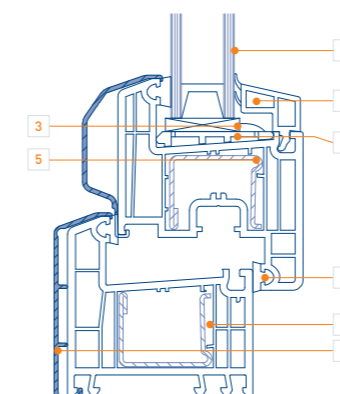

Profil →

- TEPLA PLASTU – VZHLED HLINÍKU
- DESIGNOVĚ STYLOVÉ ŘEŠENÍ V SOUHŘE S INDUSTRIÁLNÍM VZHLEDEM

1	IZOLAČNÍ DVOJSKLO
2	ZASKLÍVACÍ LIŠTA
3	ZASKLÍVACÍ TĚSNĚNÍ
4	ZASKLÍVACÍ PODLOŽKA VYROVNÁVACÍ PODLOŽKA
5	ARMOVÁNÍ
6	DORAZOVÉ TĚSNĚNÍ
7	HLINÍKOVÁ LIŠTA

SULKO Alu Top

- venkovní hliníková lišta pro dokonalou ochranu před vlivy počasí
- pro dokonalý vzhled, vhodný jako doplnění hliníkových fasád a zimních zahrad
- velký výběr barev

ZÁKLADNÍ TECHNICKÉ PARAMETRY

POČET KOMOR	5
STAVEBNÍ HLOUBKA	70 mm
STŘEDOVÉ TĚSNĚNÍ NAVÍC	☐

KAM OKNA/DVEŘE VYBÍRÁTE . TYP BUDOVY

	BYTOVÝ DŮM	☒
	PANELOVÝ DŮM	☐
	RODINNÝ DŮM	☐
	KOMERČNÍ BUDOVA	☒
	HISTORICKÝ DŮM	☐

CO OD OKEN OČEKÁVÁTE . PREFERENCE

	ÚSPORA ENERGIE	☒
	BEZPEČÍ	☒
	ÚTLUM HLUKU	☒
	DESIGN	☒

SPLŇUJE PODMÍNKY . DOTACE

	ZELENÁ ÚSPORÁM	☐

PODROBNÉ TECHNICKÉ SPECIFIKACE JSOU VYOBRAZENY V PŘEHLEDNÉ TABULCE NA DVOUSTRANĚ 36-37.

DOSTUPNÉ BAREVNÉ VARIANTY A DEKORY NAJDETE NA DVOUSTRANĚ 38-39.