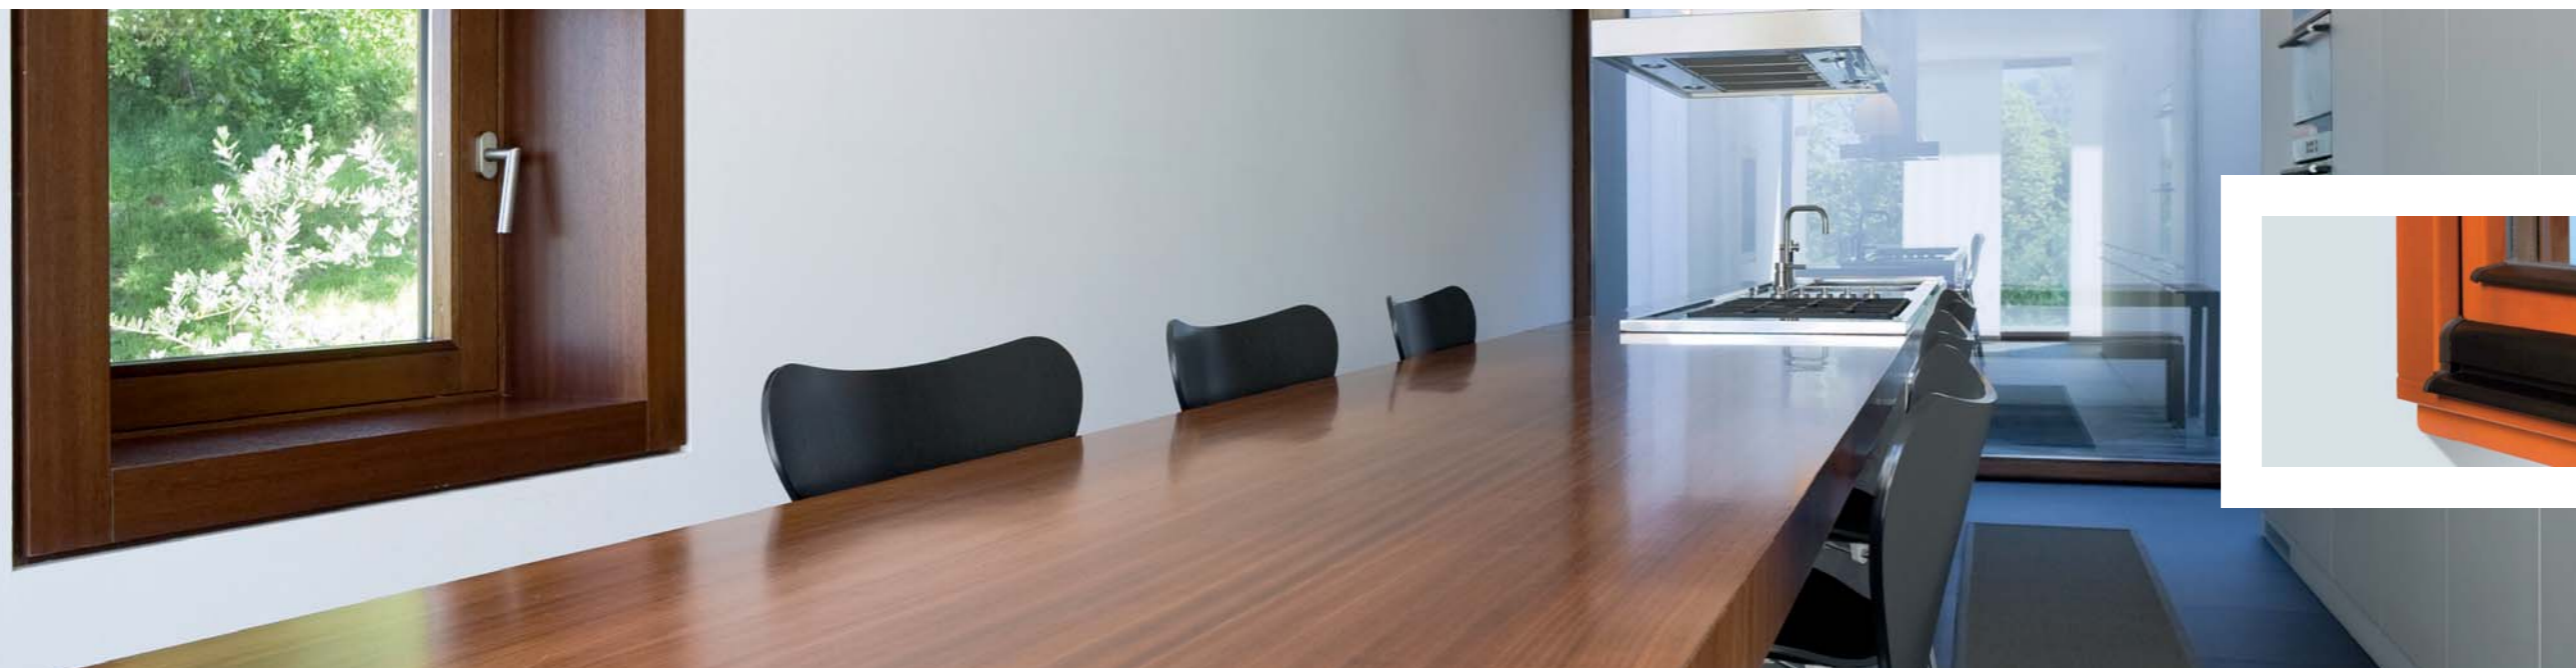

SULKO Dřevěná okna, eurookna

Dřevěná okna používají speciální zasklívací systémy a těsnění, mají kvalitní povrchovou úpravu i kování. Moderní dřevěná eurookna se vyznačují výbornými vlastnostmi v oblasti stability. Při zpracování okenních profilů dbáme na přesnost a kvalitu, kterou pravidelně kontrolujeme. Pro výrobu eurooken používáme dřevo vysoké kvality, a tyto výrobky pak splňují veškeré nároky, i pokud jde o izolaci okna proti hluku a ochrany před vnějšími vlivy.

Dřevo také vyhovuje trendu současnosti – snaze po co nejvyšších úsporách energie. Jeho výborná izolační schopnost je navíc umocňována moderními technologiemi, jako je například dodatečné izolování pomocí speciálních izolačních hmot. V kombinaci s izolačními trojskly nebo typem prosklení Heat Mirror se proto stávají vhodnou součástí superúsporných nízkoenergetických nebo pasivních domů.

„MODERNÍ DŘEVĚNÁ OKNA NAVAZUJÍ NA TRADIČNÍ ZPŮSOBY VÝROBY OKEN. VÍCEVRSTVÉ LEPENÉ HRANOLY DOMÁČÍCH I EXOTICKÝCH DŘEVIN PAK JSOU ZÁRUKOU DLOUHODOBÉ STABILITY KONSTRUKCE OKEN.“

SVATAVA KOCUMOVÁ

Dřevěné okno

- MODERNÍ DESIGN
- CENOVÁ DOSTUPNOST
- VARIABILITA MATERIÁLŮ

Kování: Celoobvodové kování s bezpečnostními body, s přiřezávacím křídla a pojistkou proti chybné manipulaci. **Sklo:** Tepelněizolační dvojsklo v provedení s nerez rámečkem. Možnost zasklení ornamentním, bezpečnostním, protihlukovým sklem nebo sklem proti slunečnímu záření.

SULKO Ekon

- OKNA PRO RENOVACI BUDOV
- SPLŇUJE NÁROKY NA VYSOKÉ TEPELNĚIZOLAČNÍ VLASTNOSTI
- BOHATĚ PROFILOVANÉ HRANY, KLAPAČKY, POUTCE A PŘÍČKY

Kování: Celoobvodové kování Maco s přídatnými bezpečnostními body, s přiřezávacím křídla a s pojistkou proti chybné manipulaci. **Sklo:** Standardně izolační dvojsklo. Možnost zasklení bezpečnostním, protihlukovým nebo ornamentálním sklem.

SULKO Renova

- JEDINEČNÁ KONSTRUKCE
- MODERNÍ DESIGN
- VYNIKAJÍCÍ TEPELNĚIZOLAČNÍ A AKUSTICKÉ VLASTNOSTI
- VYSOKÁ ODOLNOST PROTI VĚTRU A VODĚ

Kování: Celoobvodové kování Maco s přídatnými bezpečnostními body, s přiřezávacím křídla a s pojistkou proti chybné manipulaci. **Sklo:** Standardně izolační trojsklo. Možnost zasklení bezpečnostním, protihlukovým nebo ornamentálním sklem.

SULKO Energy

SULKO Dřevěná okna, eurookna

- široká variabilita materiálů
- ekologická lazura včetně hloubkové impregnace

ZÁKLADNÍ TECHNICKÉ PARAMETRY

	1	2	3
STAVEBNÍ HLOUBKA v mm	68	78	78
U_w – W/(m².K)	1,28	1,2	0,9

KAM OKNA/DVEŘE VYBÍRÁTE . TYP BUDOVY

	1	2	3
BYTOVÝ DŮM	☒	☒	☒
PANELOVÝ DŮM	☐	☐	☐
RODINNÝ DŮM	☒	☒	☒
KOMERČNÍ BUDOVA	☒	☒	☒
HISTORICKÝ DŮM	☒	☒	☒

CO OD OKEN OČEKÁVÁTE . PREFERENCE

	1	2	3
ÚSPORA ENERGIE	☒	☒	☒
BEZPEČÍ	☒	☒	☒
ÚTLUM HLUKU	☒	☒	☒
DESIGN	☒	☒	☒

SPLŇUJE PODMÍNKY . DOTACE

	1	2	3
ZELENÁ ÚSPORÁM	☐	☒	☒