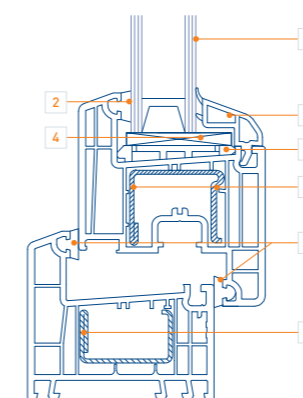

Profil →

- EKONOMICKÉ ŘEŠENÍ
- TRADIČNÍ TVARY OKEN
- JASNĚ DEFINOVANÉ LINIE

1	IZOLAČNÍ DVOJSKLO
2	ZASKLÍVACÍ TĚSNĚNÍ
3	ZASKLÍVACÍ LIŠTA
4	ZASKLÍVACÍ PODLOŽKA
5	VYROVNÁVACÍ PODLOŽKA
6	ARMOVÁNÍ
7	DORAZOVÉ TĚSNĚNÍ

SULKO Classic

- pětikomorový systém se stavební hloubkou 70 mm
- speciální bezpečnostní uzavírací bod proti vypáčení
- ekonomické řešení

ZÁKLADNÍ TECHNICKÉ PARAMETRY

POČET KOMOR	5
STAVEBNÍ HLOUBKA	70 mm
STŘEDOVÉ TĚSNĚNÍ NAVÍC	☐

KAM OKNA/DVEŘE VYBÍRÁTE . TYP BUDOVI

	BYTOVÝ DŮM	☒
	PANELOVÝ DŮM	☒
	RODINNÝ DŮM	☒
	KOMERČNÍ BUDOVA	☒
	HISTORICKÝ DŮM	☒

CO OD OKEN OČEKÁVÁTE . PREFERENCE

	ÚSPORA ENERGIE	☐
	BEZPEČÍ	☐
	ÚTLUM HLUKU	☐
	DESIGN	☐

SPLŇUJE PODMÍNKY . DOTACE

	ZELENÁ ÚSPORÁM	☒

„KOMBINACE LEVNÉHO, A PŘI TOM SVÝMI VLASTNOSTMI SPOLEHLIVÉHO PRODUKTU A MOŽNOSTI ROZLOŽENÍ SPLÁTEK ČI ZÍSKÁNÍ DOTACE Z PROGRAMU ZELENÁ ÚSPORÁM VÁM GARANTUJE, ŽE POŘÍZENÍ NOVÝCH OKEN NIJAK VÝZNAMNĚ NEZATÍŽÍ VÁŠ RODINNÝ ROZPOČET. USPOŘENÉ FINANCE PAK MŮŽETE INVESTOVAT DO DOPLŇKŮ, PŘÍSLUŠENSTVÍ ČI JINÝCH VÝDAJŮ NA VAŠE LEPŠÍ BYDLENÍ.“

SVATAVA KOCUMOVÁ

PODROBNÉ TECHNICKÉ SPECIFIKACE JSOU VYOBRAZENY V PŘEHLEDNÉ TABULCE NA DVOUSTRANĚ 36-37.

DOSTUPNÉ BAREVNÉ VARIANTY A DEKORY NAJDETE NA DVOUSTRANĚ 38-39.